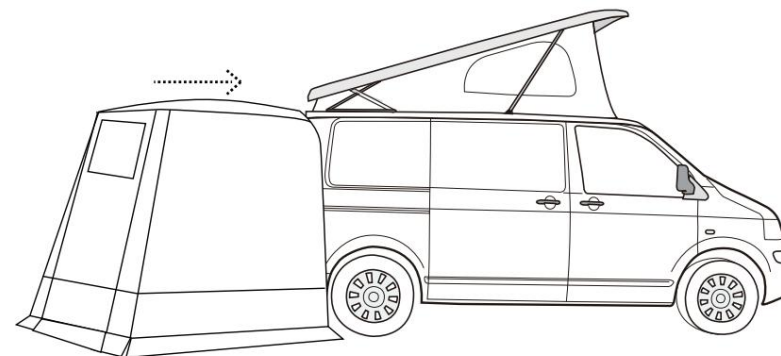

SESTAVENÍ STRUKTURA PRO PIAOTE

Flysheet

Plastový kolík x 8ks

Ocelová veranda Porex2ks (VOLITELNÉ)

VOLKSWAGEN
CADDY

①

②

③