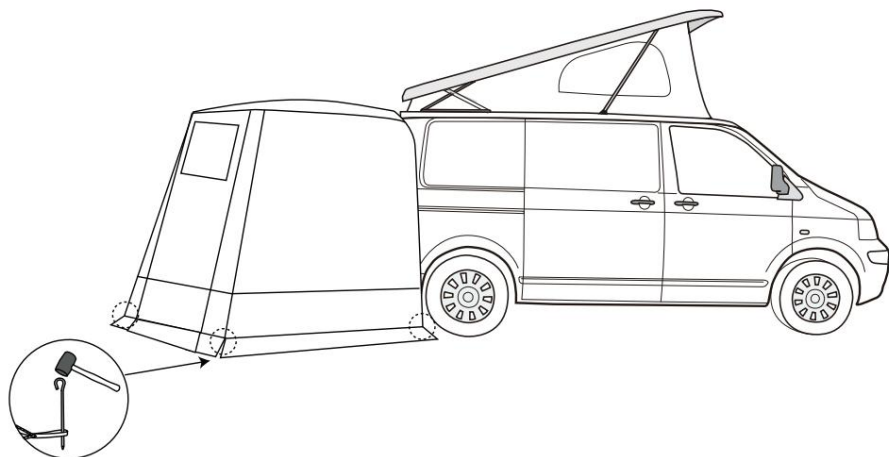

SESTAVENÍ STRUKTURA PRO PIAOTE

Flysheet

Plastový kolík x 8ks

Ocelová veranda Porex2ks (VOLITELNÉ)

VOLKSWAGEN
CADDY

①

②

③