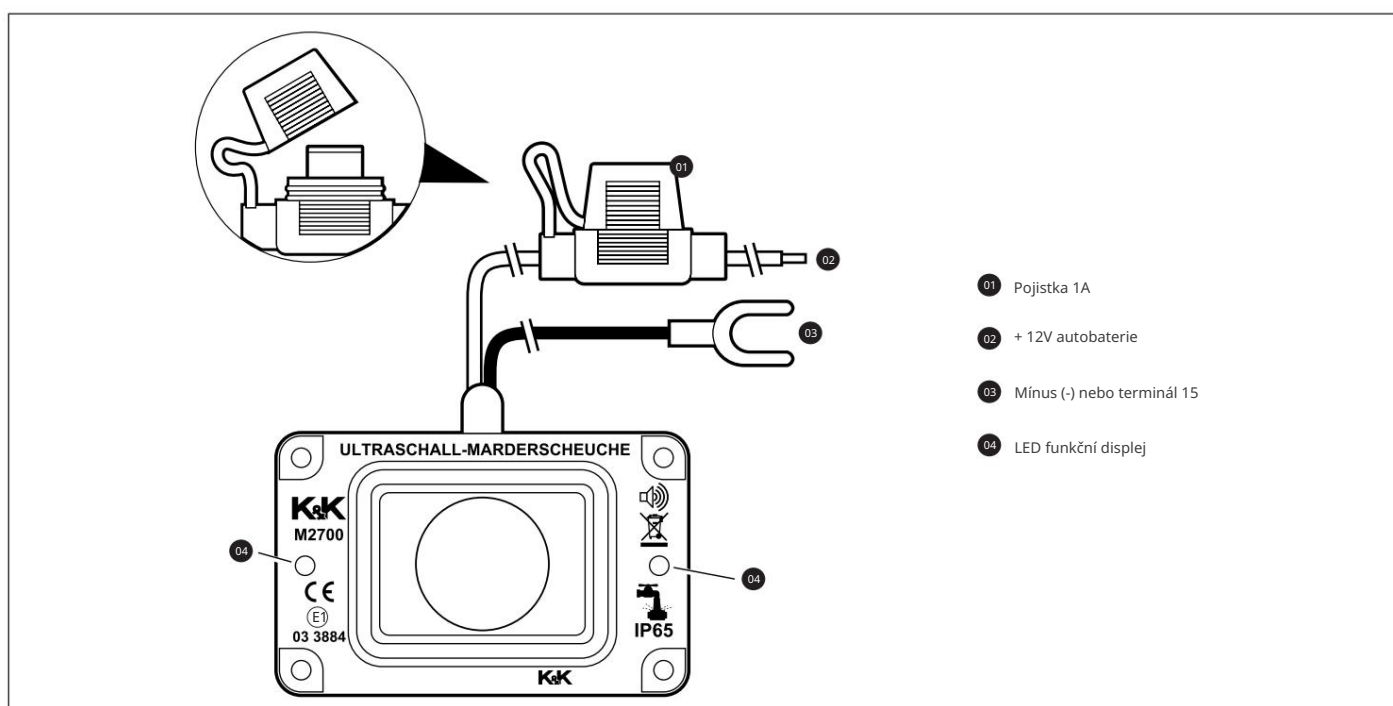

M2700

PERFEKTNÍ zařízení na odpuzování kun

Vodotěsný 360° ultrazvukový přístroj

Pomocí přímo spojeného ultrazvukového generátoru zvuku přenášeného strukturou je celá kopule zařízení nucena vibrovat. Tím je dosaženo efektivního poloměru 360°!

marketingový text:

Pulzní ultrazvukové tóny jsou účinnou obranou proti kunám. Vyhnat je z motorového prostoru je však až druhým nejlepším řešením. Pokud chcete hned na začátku zabránit poškození kousnutím, měli byste si postavit neviditelnou ultrazvukovou bariéru a vůbec ji dovnitř nepouštět. Ale aby se tak stalo, musí mít dotyčné zařízení nějaké speciální funkce. Na rozdíl od mnoha jiných ultrazvukových přístrojů lze M2700 umístit přesně tam, kde se do auta dostanou kuny - totiž na dno. Protože je voděodolný a odolný proti nečistotám podle třídy ochrany IP 65 (International Protection Code) a navíc má kompletně zapouzdřený reproduktor. Jen proto