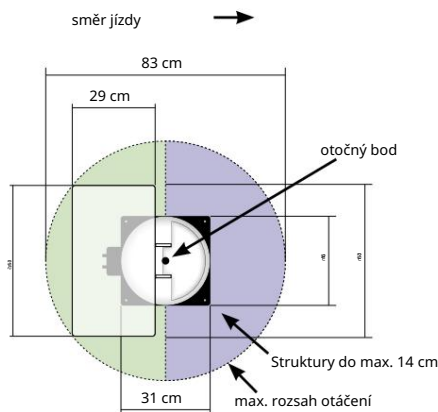

MEGASAT

Brillantes Fernsehen

Traveller-Man 3

Plně automatická satelitní anténa

Technické specifikace

- Typ antény: Plochá anténa • Typ LNB: Univerzální LNB • Maximální počet účastníků: 2 • Frekvenční pásmo: Ku-pásmo • Rozsah vstupní frekvence: 10,7 GHz - 12,75 GHz • Polarizace: V/H • Zisk signálu: 33 dBi @ 12,7 GHz • Minimální EIRP (stopa): 49 dBW • Elevace (náklon): 0° - 90° • Azimut (rotace): 365° • Funkce automatického zkosení • 2osý DC motor • Řídicí jednotka s modulem Bluetooth® (budoucí firmware aktualizace přes mobilní zařízení) • Bezplatná aplikace pro iOS a Android • Teplotní rozsah: -25° C až +70° C • Napájení: DC 12 voltů • Velikost přijímací jednotky: 525 x 290 mm (Š/V)

Logistická data •

- Rozměry antény: 525 x 145 x 480 mm (Š/V/H) • Hmotnost antény: 8 kg • Rozměry ovladače: 195 x 30 x 150 mm (Š/V/H) • Hmotnost ovladače: 360 g

Rozsah dodávky

- Traveller-Man 3 • Řídicí jednotka • 1m koaxiální kabel • 10m koaxiální kabel • Střešní průchod • Návod k obsluze